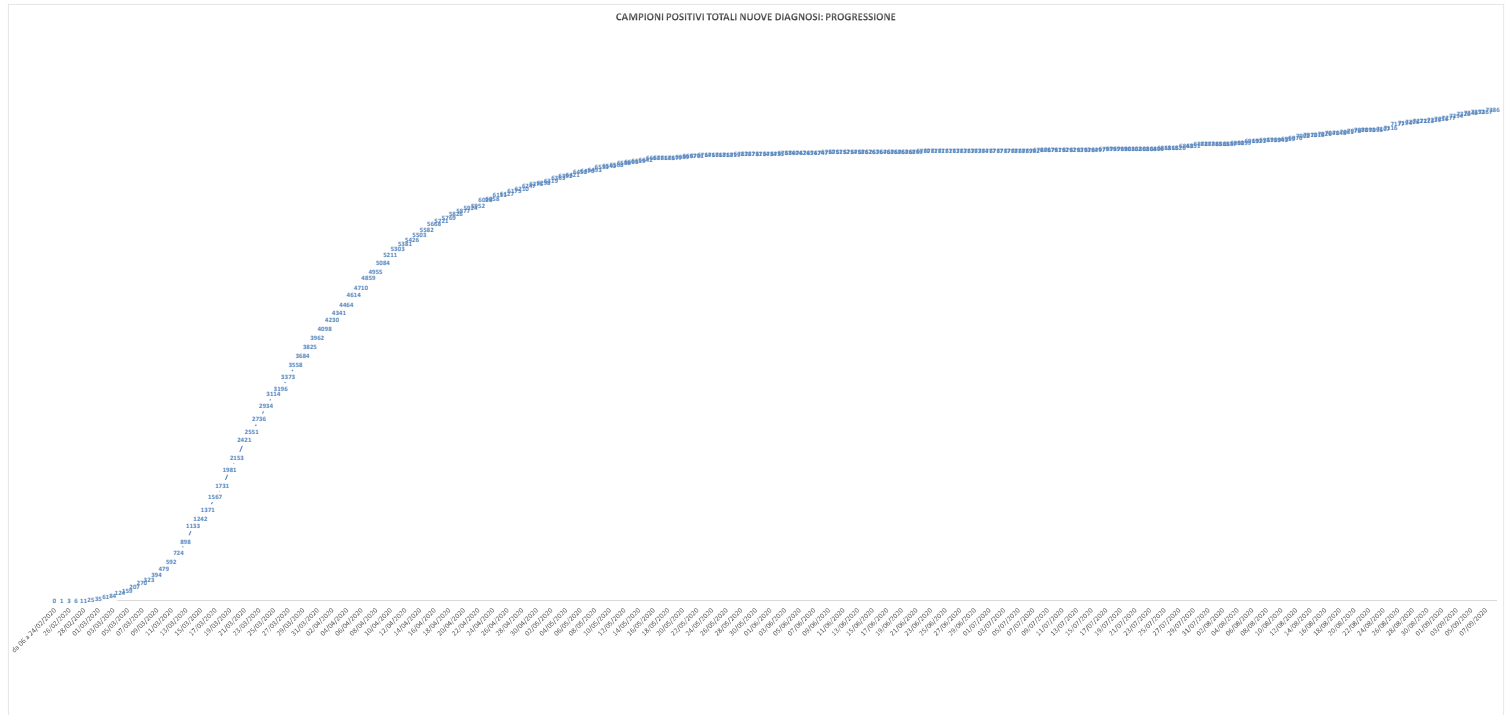

SCREENING HOTEL HOUSE

1° Rapporto risultati Hotel House:
L'indagine epidemiologica relativa al focolaio denominato Hotel House ha rilevato i seguenti casi distribuiti su tre tempi diagnostici:
1) Fase di pre-screening con data referto tampone dal 9 al 17 Giugno:
- **6 PERSONE POSITIVE COVID-19**

2) Fase di screening Hotel House con data referto tampone dal 18 Giugno al 7 Luglio:
- **15 PERSONE POSITIVE COVID-19** appartenenti al focolaio HH complessivamente su un totale di 1024 tamponi effettuati

3) Fase di re-test e percorso guarigione dal 3 Luglio:
- **2 PERSONE GUARITE** (con doppio tampone negativo consecutivo) appartenenti al focolaio HH sul totale di 21 persone COVID-19 positive

SCREENING MONTECOPIOLO

25/08/2020	7116	116721
26/08/2020	7177	117793
27/08/2020	7194	118541
28/08/2020	7209	119481
29/08/2020	7231	120278
30/08/2020	7233	120941
31/08/2020	7237	121658
01/09/2020	7256	122561
02/09/2020	7277	123628
03/09/2020	7294	124345
04/09/2020	7321	125218
05/09/2020	7344	126017
06/09/2020	7352	126361
07/09/2020	7367	127117
08/09/2020	7386	127940