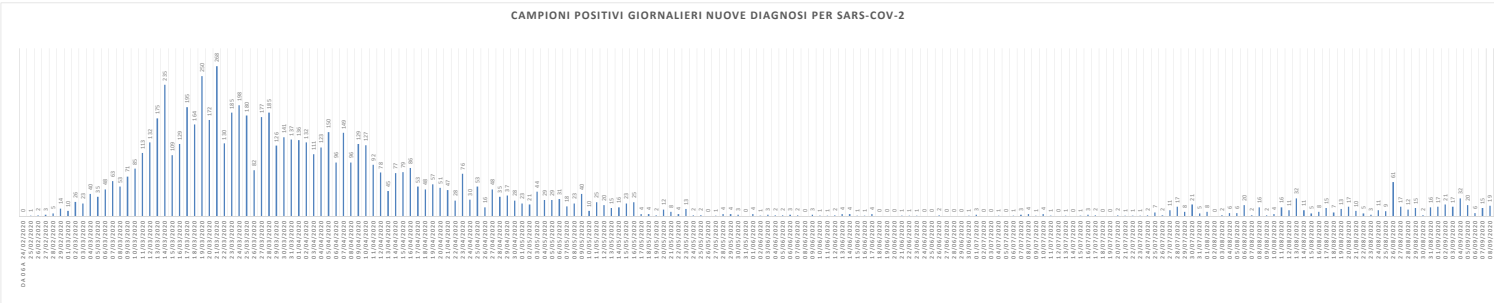

SCREENING HOTEL HOUSE

1° Rapporto risultati Hotel House:
L'indagine epidemiologica relativa al focolaio denominato Hotel House ha rilevato i seguenti casi distribuiti su tre tempi diagnostici:
1) Fase di pre-screening con data referto tampone dal 9 al 17 Giugno:
- **6 PERSONE POSITIVE COVID-19**

2) Fase di screening Hotel House con data referto tampone dal 18 Giugno al 7 Luglio:
- **15 PERSONE POSITIVE COVID-19** appartenenti al focolaio HH complessivamente su un totale di 1024 tamponi effettuati

3) Fase di re-test e percorso guarigione dal 3 Luglio:
- **2 PERSONE GUARITE** (con doppio tampone negativo consecutivo) appartenenti al focolaio HH sul totale di 21 persone COVID-19 positive

SCREENING MONTECOPIOLO

data	campioni positivi	campioni complessivamente testati
05/08/2020	3	215
06/08/2020	1	2
07/08/2020	1	99
08/08/2020	0	0
09/08/2020	0	0